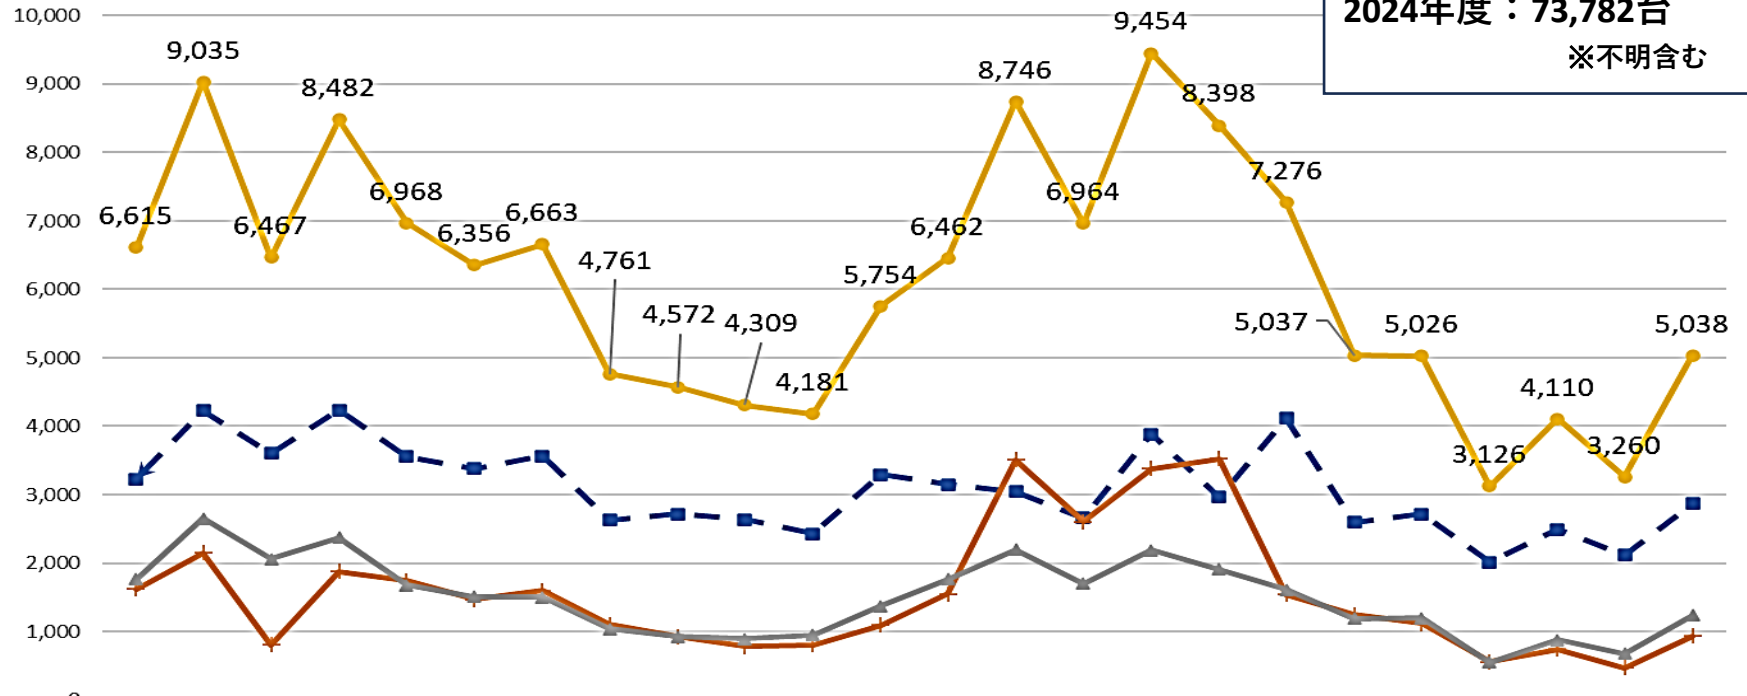

お倉ヶ浜駐車場統計データ

集計期間：2023年4月～2025年3月

エリア別・月別駐車台数

年度別駐車台数
 2023年度：74,816台
 2024年度：73,782台
 ※不明含む

月	2023年4月	5月	6月	7月	8月	9月	10月	11月	12月	2024年1月	2月	3月	4月	5月	6月	7月	8月	9月	10月	11月	12月	2025年1月	2月	3月
宮崎県内	3,224	4,229	3,607	4,232	3,558	3,379	3,564	2,627	2,716	2,634	2,432	3,289	3,149	3,045	2,657	3,886	2,966	4,119	2,600	2,713	2,016	2,489	2,116	2,867
九州外	1,624	2,150	803	1,876	1,737	1,466	1,599	1,101	928	780	802	1,096	1,551	3,508	2,606	3,377	3,522	1,542	1,248	1,117	559	741	470	936
九州内	1,767	2,656	2,057	2,374	1,673	1,511	1,500	1,033	928	895	947	1,369	1,762	2,193	1,701	2,191	1,910	1,615	1,189	1,196	551	880	674	1,235
全体	6,615	9,035	6,467	8,482	6,968	6,356	6,663	4,761	4,572	4,309	4,181	5,754	6,462	8,746	6,964	9,454	8,398	7,276	5,037	5,026	3,126	4,110	3,260	5,038