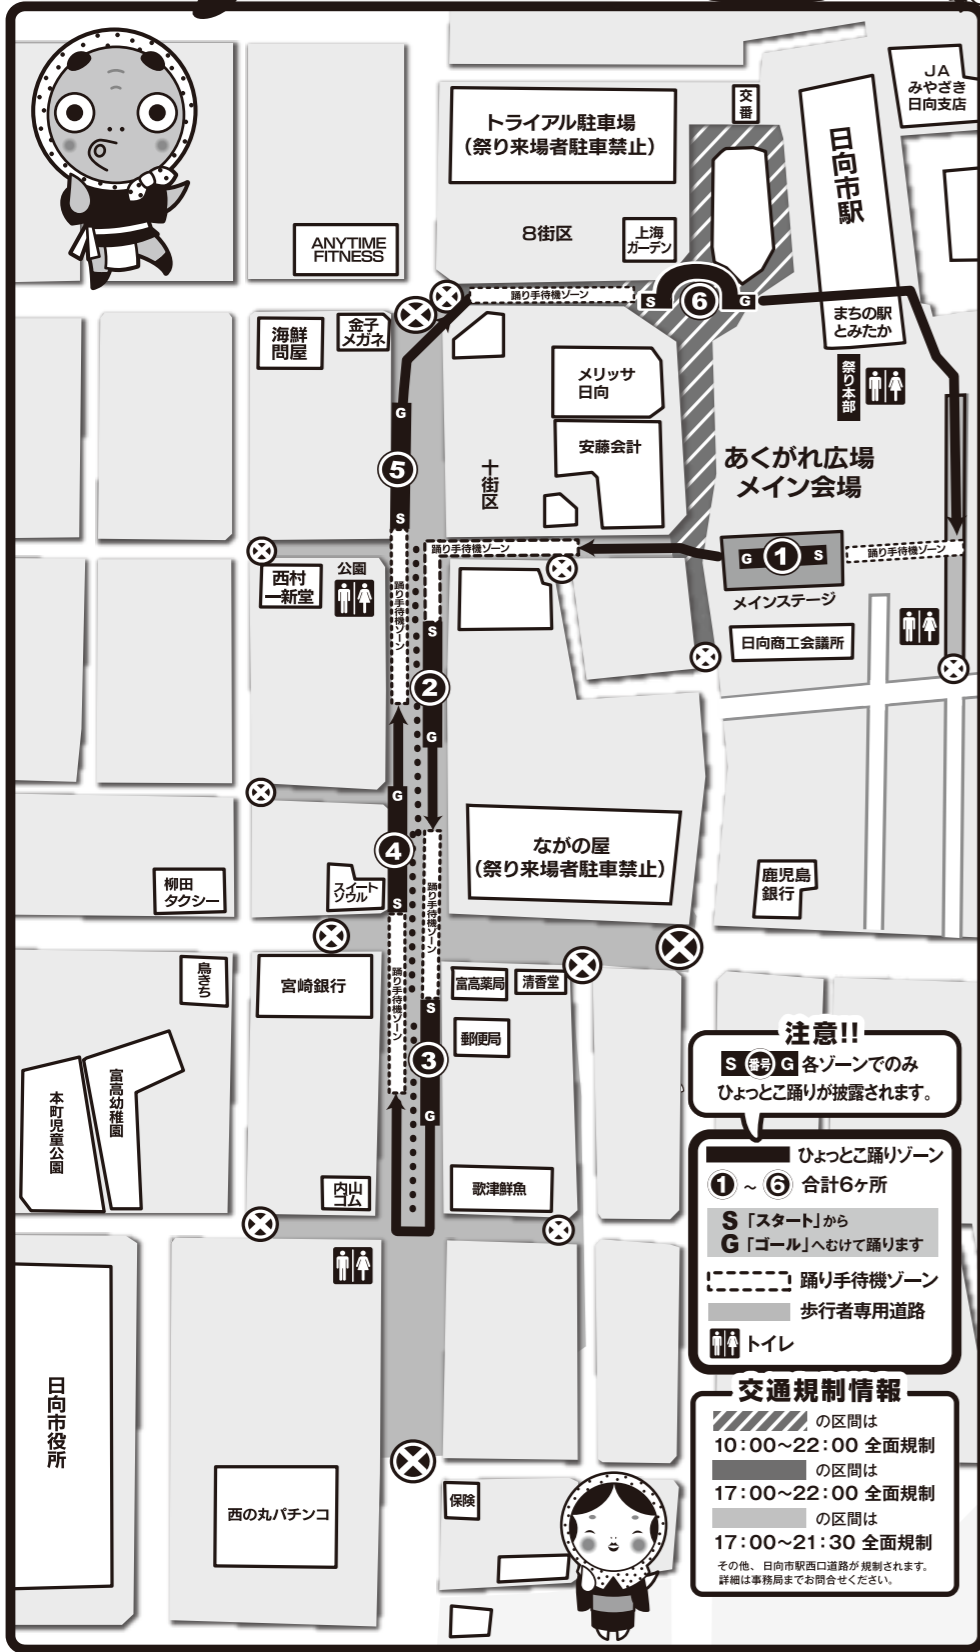

日向市駅

仮設 マンガ 倉庫 ポートレース チケット ショップ 日向

ひよっこ面ブース

- 5 笑福舎
ひよっこ面・グッズ各種
- 21 宝ひよっこ面
ひよっこ面・射的
焼きそば・かき氷
- 24 水交社
ひよっこ面・グッズ各種

その他ブース

- 20 国スポ障スポ
正式競技体験コーナー
ノベルティグッズ配布
- 25 岩瀬淡水魚
金魚すくい・めだかすくい
- 26 ANGEL LADDER
おもちゃ・スーパーボール
- 27 日向キャスティング
キッチン用品 (銅鍋・たこ焼き器)
- 28 熊野市
三重県熊野市特産品
- 29 ふるさと物産市本部
ふるさと納税 PR
- 32 立川商店
お面・おもちゃ・くじ

グループ欄に記載されている番号のゾーンからから踊り始めます。
例)⑥ゾーンからスタートの場合:⑥→①→②→③→④→⑤の順に踊って回ります。

注意!!
S(スタート) G(ゴール)各ゾーンでのみ
ひよっこ踊りが披露されます。

ひよっこ踊りゾーン
①～⑥ 合計6ヶ所
S「スタート」から
G「ゴール」へむけて踊ります

踊り手待機ゾーン
歩行者専用道路
トイレ

交通規制情報
の区間は
10:00～22:00 全面規制
の区間は
17:00～22:00 全面規制
の区間は
17:00～21:30 全面規制
その他、日向市駅西口道路が規制されます。
詳細は事務局までお問合せください。